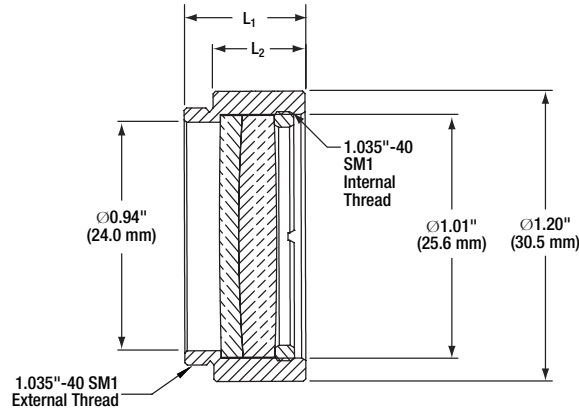

ITEM #	D* (mm)	f (mm)	L₁ (mm)	L₂ (mm)	MATERIALS	$	£	€	RMB
AC254-030-C-ML	25.4	30	0.68	0.56	N-BAF10/N-SF6HT	$ 110.00	£ 79.20	€ 95.70	¥ 876.70
AC254-035-C-ML	25.4	35	0.68	0.56	N-BAF10/N-SF6HT	$ 110.00	£ 79.20	€ 95.70	¥ 876.70
AC254-040-C-ML	25.4	40	0.68	0.56	N-LAK22/N-SF6HT	$ 110.00	£ 79.20	€ 95.70	¥ 876.70
AC254-045-C-ML	25.4	45	0.68	0.56	N-LAK22/N-SF6HT	$ 110.00	£ 79.20	€ 95.70	¥ 876.70
AC254-050-C-ML	25.4	50	0.62	0.50	N-LAK22/N-SF6HT	$ 110.00	£ 79.20	€ 95.70	¥ 876.70
AC254-060-C-ML	25.4	60	0.62	0.50	N-LAK22/N-SF6HT	$ 110.00	£ 79.20	€ 95.70	¥ 876.70
AC254-075-C-ML	25.4	75	0.62	0.50	N-BAF10/N-SF6HT	$ 110.00	£ 79.20	€ 95.70	¥ 876.70
AC254-100-C-ML	25.4	100	0.56	0.44	N-BAF10/N-SF6HT	$ 110.00	£ 79.20	€ 95.70	¥ 876.70
AC254-150-C-ML	25.4	150	0.56	0.44	N-BAF10/N-SF6HT	$ 110.00	£ 79.20	€ 95.70	¥ 876.70
AC254-200-C-ML	25.4	200	0.56	0.44	N-LAK22/N-SF6HT	$ 110.00	£ 79.20	€ 95.70	¥ 876.70
AC254-250-C-ML	25.4	250	0.56	0.44	SF2/N-SF6HT	$ 110.00	£ 79.20	€ 95.70	¥ 876.70
AC254-300-C-ML	25.4	300	0.56	0.44	SF2/N-SF6HT	$ 110.00	£ 79.20	€ 95.70	¥ 876.70
AC254-400-C-ML	25.4	400	0.56	0.44	SF2/N-SF6HT	$ 110.00	£ 79.20	€ 95.70	¥ 876.70
AC254-500-C-ML	25.4	500	0.49	0.38	SF2/N-SF6HT	$ 110.00	£ 79.20	€ 95.70	¥ 876.70

*Diameter of Unmounted Lens

SM2-Threaded Mounted Telecom Achromatic Doublets

- Holds Ø50.8 mm Achromatic Doublets
- Cell Engraved with Part Number, Focal Length, and Coating