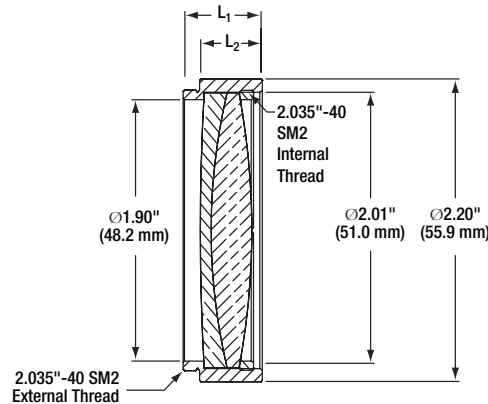

*Diameter of Unmounted Lens

SM2-Threaded Mounted Telecom Achromatic Doublets

- Holds Ø50.8 mm Achromatic Doublets
- Cell Engraved with Part Number, Focal Length, and Coating

AC508-1000-C-ML

ITEM #	D* (mm)	f (mm)	L ₁ (mm)	L ₂ (mm)	MATERIALS	\$	£	€	RMB
AC508-075-C-ML	50.8	75	1.15	1.03	N-BAF10/N-SF6HT	\$ 186.00	£ 133.92	€ 161.82	¥ 1,482.42
AC508-080-C-ML	50.8	80	1.15	1.03	N-BAF10/N-SF6HT	\$ 186.00	£ 133.92	€ 161.82	¥ 1,482.42
AC508-100-C-ML	50.8	100	1.15	1.03	N-BAF10/N-SF6HT	\$ 186.00	£ 133.92	€ 161.82	¥ 1,482.42
AC508-150-C-ML	50.8	150	1.15	1.03	N-LAK22/N-SF6HT	\$ 186.00	£ 133.92	€ 161.82	¥ 1,482.42
AC508-200-C-ML	50.8	200	0.92	0.80	N-LAK22/N-SF6HT	\$ 186.00	£ 133.92	€ 161.82	¥ 1,482.42
AC508-250-C-ML	50.8	250	0.92	0.80	N-BAF10/N-SF6HT	\$ 186.00	£ 133.92	€ 161.82	¥ 1,482.42
AC508-300-C-ML	50.8	300	0.75	0.63	N-BAF10/N-SF6HT	\$ 186.00	£ 133.92	€ 161.82	¥ 1,482.42
AC508-400-C-ML	50.8	400	0.75	0.63	N-BAF10/N-SF6HT	\$ 186.00	£ 133.92	€ 161.82	¥ 1,482.42
AC508-500-C-ML	50.8	500	0.75	0.63	SF5/N-SF6HT	\$ 186.00	£ 133.92	€ 161.82	¥ 1,482.42
AC508-750-C-ML	50.8	750	0.92	0.80	SF10/N-SF6HT	\$ 186.00	£ 133.92	€ 161.82	¥ 1,482.42
AC508-1000-C-ML	50.8	1000	0.75	0.63	SF5/N-SF6HT	\$ 186.00	£ 133.92	€ 161.82	¥ 1,482.42